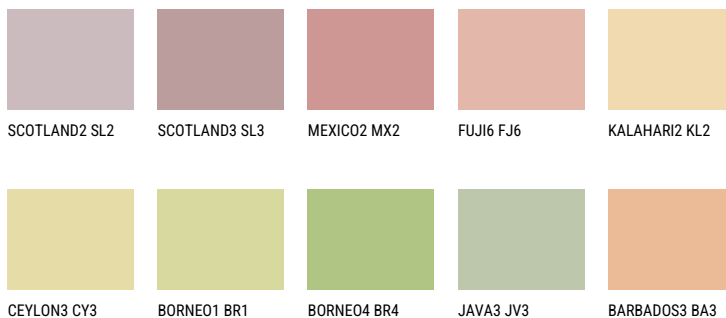

**GOA3 GA3**☀ 53% **TSR** 56%**Соодветна нијанса****COLOURS OF NATURE ПАЛЕТА**

За повеќе информации за малтери и бои, посетете

[www.ceresit.mk](http://www.ceresit.mk)

Презентираните нијанси се однесуваат на малтери и бои што ги нуди Ceresit. Поради употребата на дигитални техники, презентираниите бои можеби не ги претставуваат оригиналните, па затоа не можат да се сметаат за сигурна презентација на бои. Препорачуваме да ги проверите автентичните тон карти на Ceresit.

## ПАЛЕТА НА ИНТЕНЗИВНИ БОИ

RUBY SUNSET

QUARTZ SAND

AMBER ISLAND

QUARTZ ROCK

EMERALD PARK

DIAMOND EVENING

---