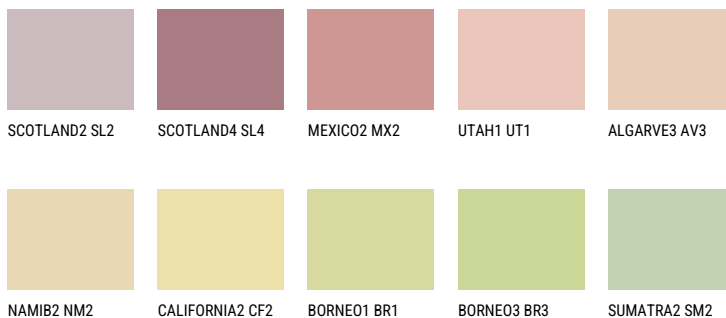

GOA2 GA2☀ 59% **TSR** 60%**Соодветна нијанса****COLOURS OF NATURE ПАЛЕТА**

За повеќе информации за малтери и бои, посетете

www.ceresit.mk

Презентираните нијанси се однесуваат на малтери и бои што ги нуди Ceresit. Поради употребата на дигитални техники, презентираниите бои можеби не ги претставуваат оригиналните, па затоа не можат да се сметаат за сигурна презентација на бои. Препорачуваме да ги проверите автентичните тон карти на Ceresit.

ПАЛЕТА НА ИНТЕНЗИВНИ БОИ

EMERALD PARK

DIAMOND EVENING

EMERALD FIELD

EMERALD GARDEN

AMBER JEWEL

EMERALD OASE

За повеќе информации за малтери и бои, посетете