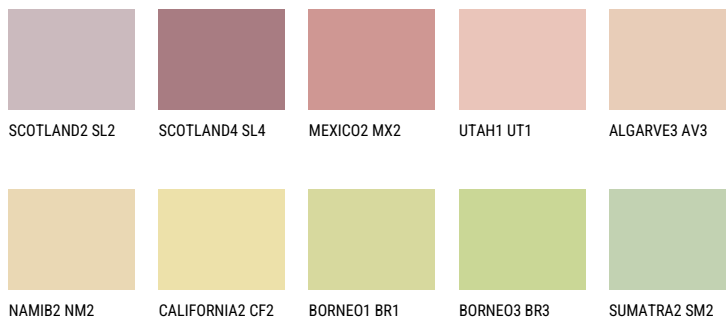

GOA2 GA2

59% **TSR** 60%

Соодветна нијанса

COLOURS OF NATURE ПАЛЕТА

За повеќе информации за малтери и бои, посетете

www.ceresit.mk

Презентираните нијанси се однесуваат на малтери и бои што ги нуди Ceresit. Поради употребата на дигитални техники, презентираниите бои можеби не ги претставуваат оригиналните, па затоа не можат да се сметаат за сигурна презентација на бои. Препорачуваме да ги проверите автентичните тон карти на Ceresit.

ПАЛЕТА НА ИНТЕНЗИВНИ БОИ

EMERALD PARK

DIAMOND EVENING

EMERALD FIELD

EMERALD GARDEN

AMBER JEWEL

EMERALD OASE

За повеќе информации за малтери и бои, посетете