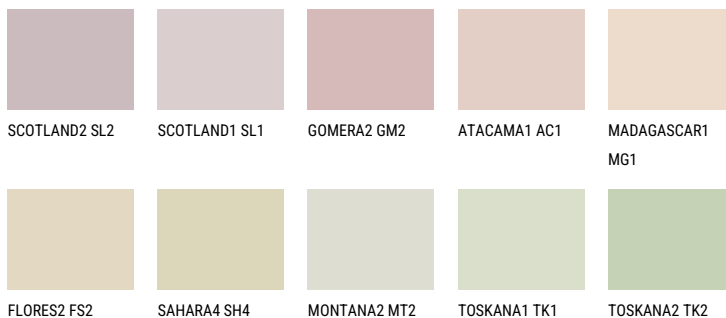

GOA1 GA1☀ 67% **TSR** 64%**Соодветна нијанса****COLOURS OF NATURE ПАЛЕТА**

За повеќе информации за малтери и бои, посетете

www.ceresit.mk

Презентираните нијанси се однесуваат на малтери и бои што ги нуди Ceresit. Поради употребата на дигитални техники, презентираниите бои можеби не ги претставуваат оригиналните, па затоа не можат да се сметаат за сигурна презентација на бои. Препорачуваме да ги проверите автентичните тон карти на Ceresit.

ПАЛЕТА НА ИНТЕНЗИВНИ БОИ

EMERALD PARK

DIAMOND EVENING

EMERALD FIELD

EMERALD GARDEN

AMBER JEWEL

EMERALD OASE

За повеќе информации за малтери и бои, посетете