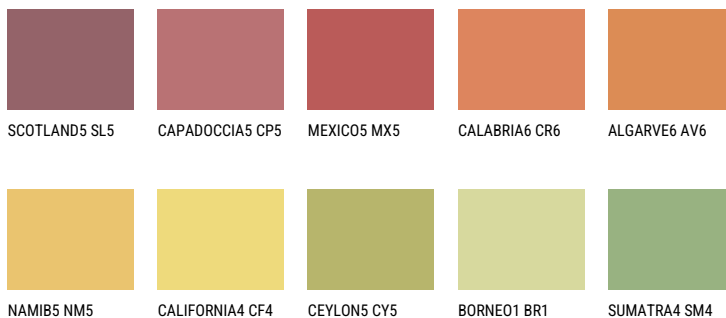

FLORIDA6 FL6☀️ 48% **TSR** 58%**Соодветна нијанса****COLOURS OF NATURE ПАЛЕТА**

За повеќе информации за малтери и бои, посетете

www.ceresit.mk

Презентираните нијанси се однесуваат на малтери и бои што ги нуди Ceresit. Поради употребата на дигитални техники, презентираниите бои можеби не ги претставуваат оригиналните, па затоа не можат да се сметаат за сигурна презентација на бои. Препорачуваме да ги проверите автентичните тон карти на Ceresit.

ПАЛЕТА НА ИНТЕНЗИВНИ БОИ

EMERALD PARK

DIAMOND EVENING

EMERALD FIELD

EMERALD GARDEN

AMBER BEACH

SAPPHIRE SEA

За повеќе информации за малтери и бои, посетете