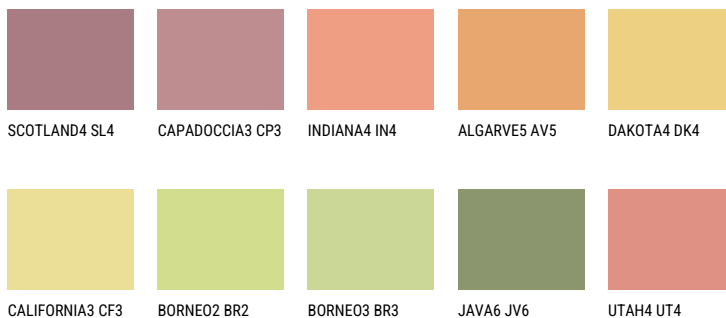

FLORIDA5 FL5☀ 58% **TSR** 61%**Соодветна нијанса****COLOURS OF NATURE ПАЛЕТА**

За повеќе информации за малтери и бои, посетете

www.ceresit.mk

Презентираните нијанси се однесуваат на малтери и бои што ги нуди Ceresit. Поради употребата на дигитални техники, презентираниите бои можеби не ги претставуваат оригиналните, па затоа не можат да се сметаат за сигурна презентација на бои. Препорачуваме да ги проверите автентичните тон карти на Ceresit.

ПАЛЕТА НА ИНТЕНЗИВНИ БОИ

За повеќе информации за малтери и бои, посетете
www.ceresit.mk

Презентираните нијанси се однесуваат на малтери и бои што ги нуди Ceresit. Поради употребата на дигитални техники, презентираниите бои можеби не ги претставуваат оригиналните, па затоа не можат да се сметаат за сигурна презентација на бои. Препорачуваме да ги проверите автентичните тон карти на Ceresit.