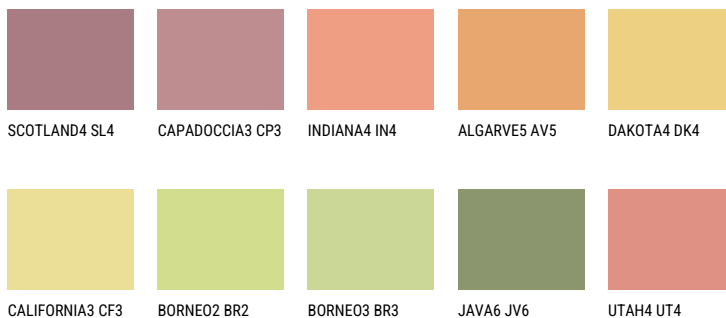

**FLORIDA5 FL5**☀ 58% **TSR** 61%**Соодветна нијанса****COLOURS OF NATURE ПАЛЕТА**

За повеќе информации за малтери и бои, посетете

[www.ceresit.mk](http://www.ceresit.mk)

Презентираните нијанси се однесуваат на малтери и бои што ги нуди Ceresit. Поради употребата на дигитални техники, презентираниите бои можеби не ги претставуваат оригиналните, па затоа не можат да се сметаат за сигурна презентација на бои. Препорачуваме да ги проверите автентичните тон карти на Ceresit.

## ПАЛЕТА НА ИНТЕНЗИВНИ БОИ

---

За повеќе информации за малтери и бои, посетете  
[www.ceresit.mk](http://www.ceresit.mk)

Презентираните нијанси се однесуваат на малтери и бои што ги нуди Ceresit. Поради употребата на дигитални техники, презентираниите бои можеби не ги претставуваат оригиналните, па затоа не можат да се сметаат за сигурна презентација на бои. Препорачуваме да ги проверите автентичните тон карти на Ceresit.