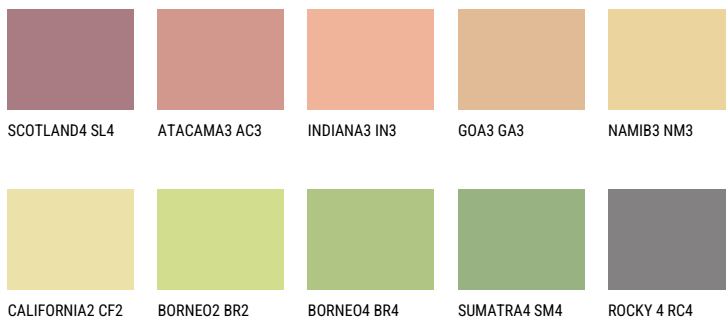

FLORIDA4 FL4☀ 62% **TSR** 62%**Соодветна нијанса****COLOURS OF NATURE ПАЛЕТА**

За повеќе информации за малтери и бои, посетете

www.ceresit.mk

Презентираните нијанси се однесуваат на малтери и бои што ги нуди Ceresit. Поради употребата на дигитални техники, презентираниите бои можеби не ги претставуваат оригиналните, па затоа не можат да се сметаат за сигурна презентација на бои. Препорачуваме да ги проверите автентичните тон карти на Ceresit.

ПАЛЕТА НА ИНТЕНЗИВНИ БОИ

AMETHYST OCEAN

AMETHYST WIND

RUBY HEART

AMETHYST RAIN

QUARTZ MOUNT

DIAMOND
MORNING

За повеќе информации за малтери и бои, посетете
www.ceresit.mk