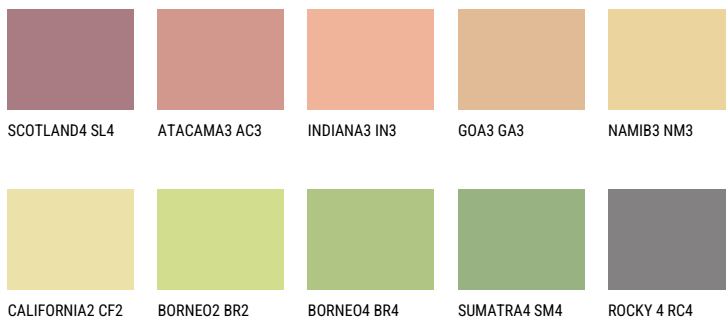

FLORIDA4 FL4☀ 62% **TSR** 62%**Соодветна нијанса****COLOURS OF NATURE ПАЛЕТА**

За повеќе информации за малтери и бои, посетете

www.ceresit.mk

Презентираните нијанси се однесуваат на малтери и бои што ги нуди Ceresit. Поради употребата на дигитални техники, презентираниите бои можеби не ги претставуваат оригиналните, па затоа не можат да се сметаат за сигурна презентација на бои. Препорачуваме да ги проверите автентичните тон карти на Ceresit.

ПАЛЕТА НА ИНТЕНЗИВНИ БОИ

DIAMOND
MORNING

За повеќе информации за малтери и бои, посетете
www.ceresit.mk

Презентираните нијанси се однесуваат на малтери и бои што ги нуди Ceresit. Поради употребата на дигитални техники, презентираниите бои можеби не ги претставуваат оригиналните, па затоа не можат да се сметаат за сигурна презентација на бои. Препорачуваме да ги проверите автентичните тон карти на Ceresit.