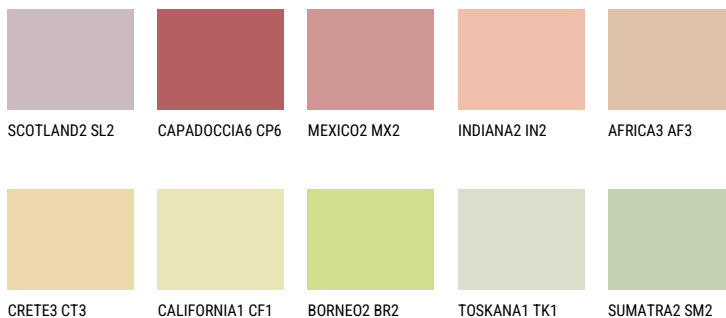

FLORIDA3 FL3☀ 65% **TSR** 66%**Соодветна нијанса****COLOURS OF NATURE ПАЛЕТА**

За повеќе информации за малтери и бои, посетете

www.ceresit.mk

Презентираните нијанси се однесуваат на малтери и бои што ги нуди Ceresit. Поради употребата на дигитални техники, презентираниите бои можеби не ги претставуваат оригиналните, па затоа не можат да се сметаат за сигурна презентација на бои. Препорачуваме да ги проверите автентичните тон карти на Ceresit.

ПАЛЕТА НА ИНТЕНЗИВНИ БОИ

EMERALD PARK

DIAMOND EVENING

EMERALD FIELD

EMERALD GARDEN

AMBER JEWEL

EMERALD OASE

За повеќе информации за малтери и бои, посетете