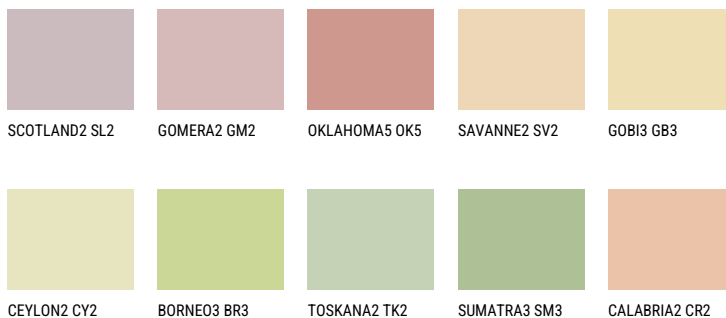

FLORIDA2 FL2☀️ 70% **TSR** 69%**Соодветна нијанса****COLOURS OF NATURE ПАЛЕТА**

За повеќе информации за малтери и бои, посетете

www.ceresit.mk

Презентираните нијанси се однесуваат на малтери и бои што ги нуди Ceresit. Поради употребата на дигитални техники, презентираниите бои можеби не ги претставуваат оригиналните, па затоа не можат да се сметаат за сигурна презентација на бои. Препорачуваме да ги проверите автентичните тон карти на Ceresit.

ПАЛЕТА НА ИНТЕНЗИВНИ БОИ

RUBY BRICK

QUARTZ SAND

RUBY SUNSET

QUARTZ MOUNT

EMERALD PARK

DIAMOND EVENING

За повеќе информации за малтери и бои, посетете