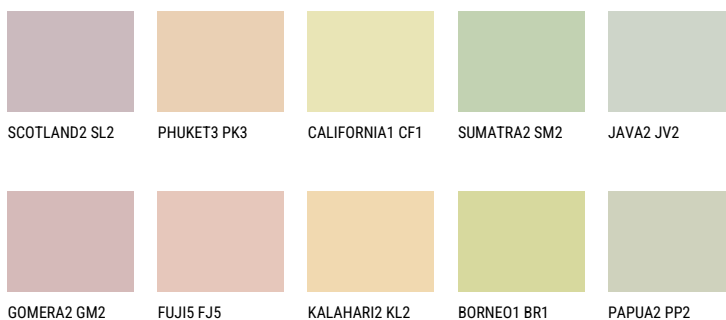

**FLORIDA1 FL1**74% **TSR** 69%**Соодветна нијанса****COLOURS OF NATURE ПАЛЕТА**

За повеќе информации за малтери и бои, посетете

[www.ceresit.mk](http://www.ceresit.mk)

Презентираните нијанси се однесуваат на малтери и бои што ги нуди Ceresit. Поради употребата на дигитални техники, презентираниите бои можеби не ги претставуваат оригиналните, па затоа не можат да се сметаат за сигурна презентација на бои. Препорачуваме да ги проверите автентичните тон карти на Ceresit.

## ПАЛЕТА НА ИНТЕНЗИВНИ БОИ

DIAMOND  
MORNING

EMERALD PARK

DIAMOND EVENING

AMBER JEWEL

EMERALD GARDEN

AMBER GLASS

---