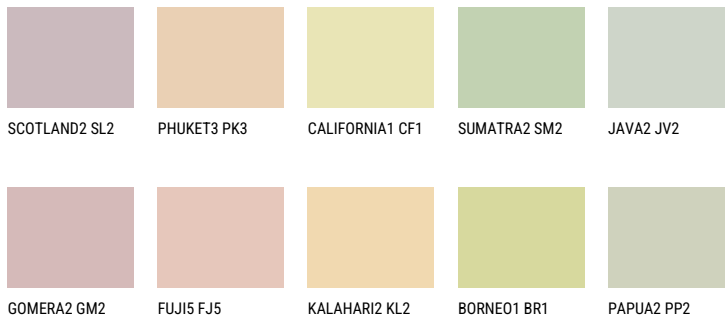

**FLORIDA1 FL1**74% **TSR** 69%**Соодветна нијанса****COLOURS OF NATURE ПАЛЕТА**

За повеќе информации за малтери и бои, посетете

[www.ceresit.mk](http://www.ceresit.mk)

Презентираните нијанси се однесуваат на малтери и бои што ги нуди Ceresit. Поради употребата на дигитални техники, презентираниите бои можеби не ги претставуваат оригиналните, па затоа не можат да се сметаат за сигурна презентација на бои. Препорачуваме да ги проверите автентичните тон карти на Ceresit.

## ПАЛЕТА НА ИНТЕНЗИВНИ БОИ

DIAMOND  
MORNING

EMERALD PARK

DIAMOND EVENING

AMBER JEWEL

EMERALD GARDEN

AMBER GLASS

---