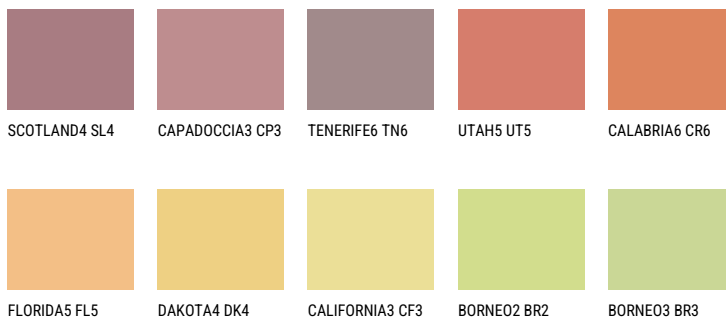

BARBADOS6 BA6☀️ 44% **TSR** 60%**Соодветна нијанса****COLOURS OF NATURE ПАЛЕТА**

За повеќе информации за малтери и бои, посетете

www.ceresit.mk

Презентираните нијанси се однесуваат на малтери и бои што ги нуди Ceresit. Поради употребата на дигитални техники, презентираниите бои можеби не ги претставуваат оригиналните, па затоа не можат да се сметаат за сигурна презентација на бои. Препорачуваме да ги проверите автентичните тон карти на Ceresit.

ПАЛЕТА НА ИНТЕНЗИВНИ БОИ

DIAMOND
MORNING

EMERALD PARK

DIAMOND EVENING

EMERALD FIELD

EMERALD GARDEN

AMBER BEACH

За повеќе информации за малтери и бои, посетете