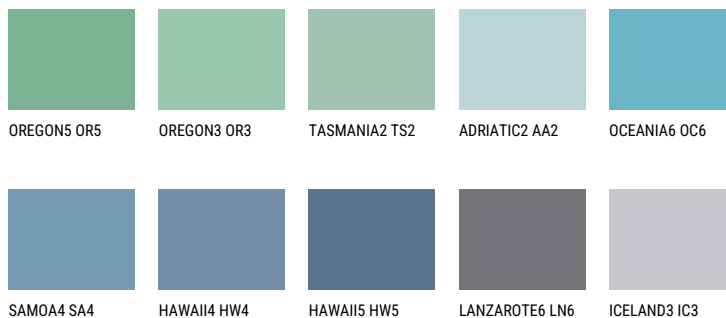

ТАНИТІЗ ТНЗ☀ 35% **TSR** 40%**Соодветна нијанса****COLOURS OF NATURE ПАЛЕТА**

За повеќе информации за малтери и бои, посетете

www.ceresit.mk

Презентираните нијанси се однесуваат на малтери и бои што ги нуди Ceresit. Поради употребата на дигитални техники, презентираниите бои можеби не ги претставуваат оригиналните, па затоа не можат да се сметаат за сигурна презентација на бои. Препорачуваме да ги проверите автентичните тон карти на Ceresit.