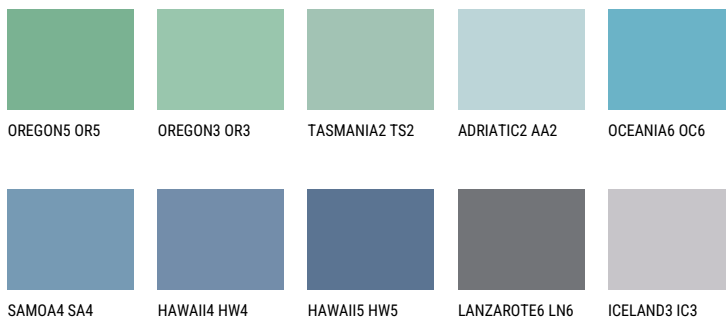

ТАНИТІЗ ТНЗ☀ 35% **TSR** 40%**Соодветна нијанса****COLOURS OF NATURE ПАЛЕТА**

За повеќе информации за малтери и бои, посетете

www.ceresit.mk

Презентираните нијанси се однесуваат на малтери и бои што ги нуди Ceresit. Поради употребата на дигитални техники, презентираниите бои можеби не ги претставуваат оригиналните, па затоа не можат да се сметаат за сигурна презентација на бои. Препорачуваме да ги проверите автентичните тон карти на Ceresit.

ПАЛЕТА НА ИНТЕНЗИВНИ БОИ

За повеќе информации за малтери и бои, посетете
www.ceresit.mk

Презентираните нијанси се однесуваат на малтери и бои што ги нуди Ceresit. Поради употребата на дигитални техники, презентираниите бои можеби не ги претставуваат оригиналните, па затоа не можат да се сметаат за сигурна презентација на бои. Препорачуваме да ги проверите автентичните тон карти на Ceresit.