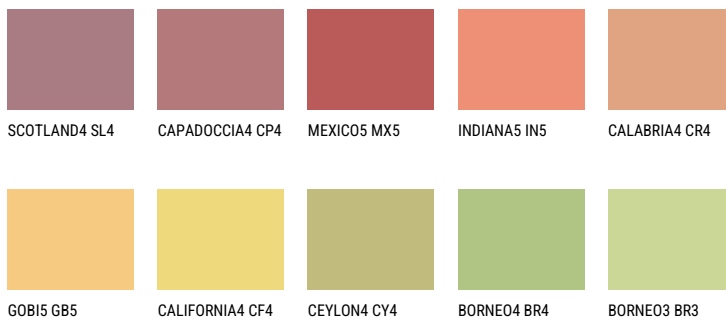

BARBADOS5 BA5☀️ 48% **TSR** 61%**Соодветна нијанса****COLOURS OF NATURE ПАЛЕТА**

За повеќе информации за малтери и бои, посетете

www.ceresit.mk

Презентираните нијанси се однесуваат на малтери и бои што ги нуди Ceresit. Поради употребата на дигитални техники, презентираниите бои можеби не ги претставуваат оригиналните, па затоа не можат да се сметаат за сигурна презентација на бои. Препорачуваме да ги проверите автентичните тон карти на Ceresit.

ПАЛЕТА НА ИНТЕНЗИВНИ БОИ

DIAMOND
MORNING

EMERALD PARK

DIAMOND EVENING

EMERALD FIELD

EMERALD GARDEN

AMBER BEACH

За повеќе информации за малтери и бои, посетете