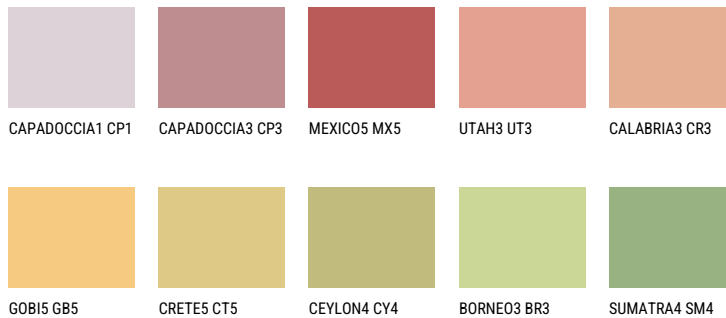

BARBADOS4 BA4☀ 51% **TSR** 61%**Соодветна нијанса****COLOURS OF NATURE ПАЛЕТА**

За повеќе информации за малтери и бои, посетете

www.ceresit.mk

Презентираните нијанси се однесуваат на малтери и бои што ги нуди Ceresit. Поради употребата на дигитални техники, презентираниите бои можеби не ги претставуваат оригиналните, па затоа не можат да се сметаат за сигурна презентација на бои. Препорачуваме да ги проверите автентичните тон карти на Ceresit.

ПАЛЕТА НА ИНТЕНЗИВНИ БОИ

EMERALD PARK

DIAMOND EVENING

EMERALD FIELD

EMERALD GARDEN

AMBER BEACH

SAPPHIRE SEA

За повеќе информации за малтери и бои, посетете