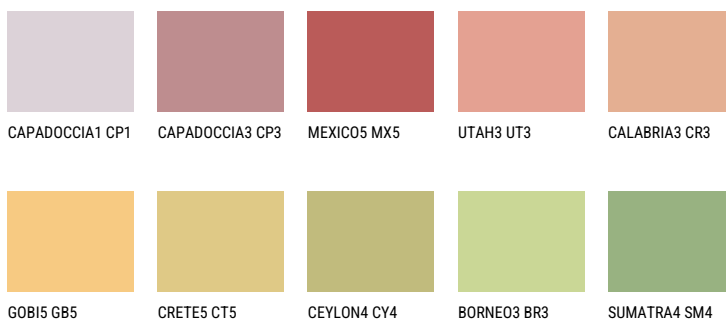

BARBADOS4 BA4☀ 51% **TSR** 61%**Соодветна нијанса****COLOURS OF NATURE ПАЛЕТА**

За повеќе информации за малтери и бои, посетете

www.ceresit.mk

Презентираните нијанси се однесуваат на малтери и бои што ги нуди Ceresit. Поради употребата на дигитални техники, презентираниите бои можеби не ги претставуваат оригиналните, па затоа не можат да се сметаат за сигурна презентација на бои. Препорачуваме да ги проверите автентичните тон карти на Ceresit.

ПАЛЕТА НА ИНТЕНЗИВНИ БОИ

EMERALD PARK

DIAMOND EVENING

EMERALD FIELD

EMERALD GARDEN

AMBER BEACH

SAPPHIRE SEA

За повеќе информации за малтери и бои, посетете