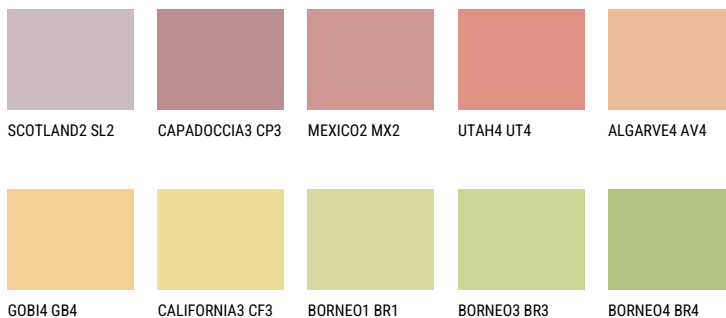

**BARBADOS3 BA3**56% **TSR** 62%**Соодветна нијанса****COLOURS OF NATURE ПАЛЕТА**

За повеќе информации за малтери и бои, посетете

[www.ceresit.mk](http://www.ceresit.mk)

Презентираните нијанси се однесуваат на малтери и бои што ги нуди Ceresit. Поради употребата на дигитални техники, презентираниите бои можеби не ги претставуваат оригиналните, па затоа не можат да се сметаат за сигурна презентација на бои. Препорачуваме да ги проверите автентичните тон карти на Ceresit.

## ПАЛЕТА НА ИНТЕНЗИВНИ БОИ

AMBER BEACH

EMERALD PARK

DIAMOND EVENING

EMERALD FIELD

EMERALD GARDEN

AMBER GLASS

---