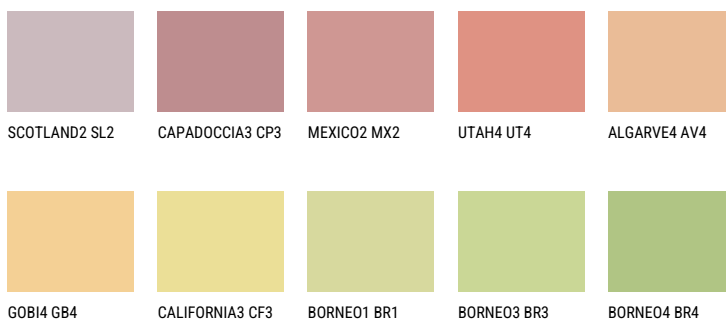

BARBADOS3 BA356% **TSR** 62%**Соодветна нијанса****COLOURS OF NATURE ПАЛЕТА**

За повеќе информации за малтери и бои, посетете

www.ceresit.mk

Презентираните нијанси се однесуваат на малтери и бои што ги нуди Ceresit. Поради употребата на дигитални техники, презентираниите бои можеби не ги претставуваат оригиналните, па затоа не можат да се сметаат за сигурна презентација на бои. Препорачуваме да ги проверите автентичните тон карти на Ceresit.

ПАЛЕТА НА ИНТЕНЗИВНИ БОИ

AMBER BEACH

EMERALD PARK

DIAMOND EVENING

EMERALD FIELD

EMERALD GARDEN

AMBER GLASS

За повеќе информации за малтери и бои, посетете