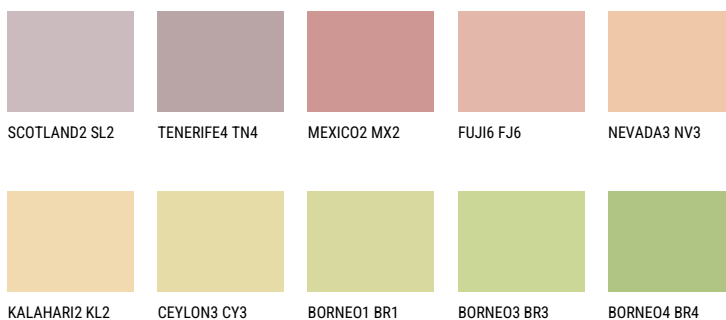

BARBADOS2 BA2☀ 61% **TSR** 65%**Соодветна нијанса****COLOURS OF NATURE ПАЛЕТА**

За повеќе информации за малтери и бои, посетете

www.ceresit.mk

Презентираните нијанси се однесуваат на малтери и бои што ги нуди Ceresit. Поради употребата на дигитални техники, презентираниите бои можеби не ги претставуваат оригиналните, па затоа не можат да се сметаат за сигурна презентација на бои. Препорачуваме да ги проверите автентичните тон карти на Ceresit.

ПАЛЕТА НА ИНТЕНЗИВНИ БОИ

AMBER BEACH

EMERALD PARK

DIAMOND EVENING

EMERALD FIELD

EMERALD GARDEN

AMBER GLASS

За повеќе информации за малтери и бои, посетете