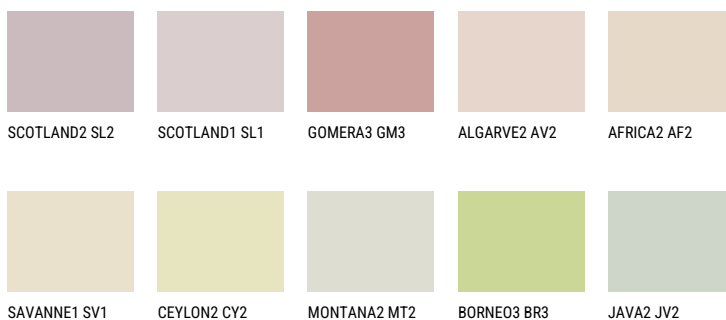

BARBADOS1 BA1☀️ 72% **TSR** 70%**Соодветна нијанса****COLOURS OF NATURE ПАЛЕТА**

За повеќе информации за малтери и бои, посетете

www.ceresit.mk

Презентираните нијанси се однесуваат на малтери и бои што ги нуди Ceresit. Поради употребата на дигитални техники, презентираниите бои можеби не ги претставуваат оригиналните, па затоа не можат да се сметаат за сигурна презентација на бои. Препорачуваме да ги проверите автентичните тон карти на Ceresit.

ПАЛЕТА НА ИНТЕНЗИВНИ БОИ

EMERALD PARK

DIAMOND EVENING

EMERALD FIELD

EMERALD GARDEN

EMERALD OASE

DIAMOND NIGHT

За повеќе информации за малтери и бои, посетете
www.ceresit.mk