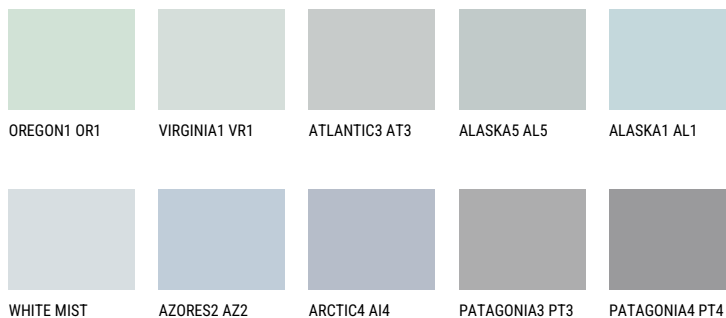

ANTARCTICA2 AN2☀ 71% **TSR** 64%**Соодветна нијанса****COLOURS OF NATURE ПАЛЕТА**

За повеќе информации за малтери и бои, посетете

www.ceresit.mk

Презентираните нијанси се однесуваат на малтери и бои што ги нуди Ceresit. Поради употребата на дигитални техники, презентираниите бои можеби не ги претставуваат оригиналните, па затоа не можат да се сметаат за сигурна презентација на бои. Препорачуваме да ги проверите автентичните тон карти на Ceresit.

ПАЛЕТА НА ИНТЕНЗИВНИ БОИ

DIAMOND DAY

SAPPHIRE GLACIER

AMETHYST RAIN

SAPPHIRE BAY

AMETHYST OCEAN

AMETHYST MIST

За повеќе информации за малтери и бои, посетете