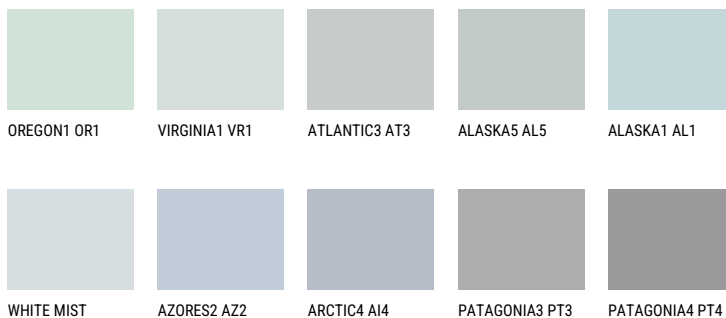

ANTARCTICA2 AN2☀️ 71% **TSR** 64%**Соодветна нијанса****COLOURS OF NATURE ПАЛЕТА**

За повеќе информации за малтери и бои, посетете

www.ceresit.mk

Презентираните нијанси се однесуваат на малтери и бои што ги нуди Ceresit. Поради употребата на дигитални техники, презентираниите бои можеби не ги претставуваат оригиналните, па затоа не можат да се сметаат за сигурна презентација на бои. Препорачуваме да ги проверите автентичните тон карти на Ceresit.

ПАЛЕТА НА ИНТЕНЗИВНИ БОИ

DIAMOND DAY

SAPPHIRE GLACIER

AMETHYST RAIN

SAPPHIRE BAY

AMETHYST OCEAN

AMETHYST MIST

За повеќе информации за малтери и бои, посетете