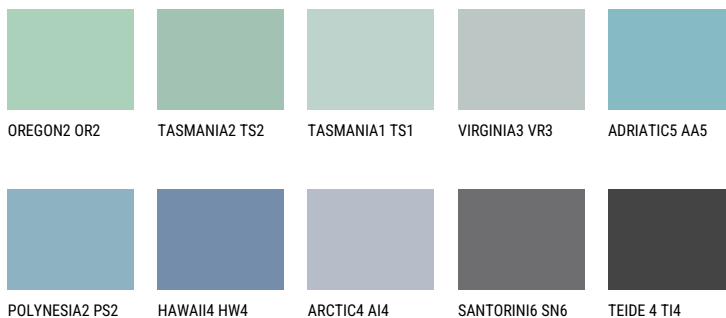

ТАНИТИ2 ТН2☀️ 45% **TSR** 46%**Соодветна нијанса****COLOURS OF NATURE ПАЛЕТА**

За повеќе информации за малтери и бои, посетете

www.ceresit.mk

Презентираните нијанси се однесуваат на малтери и бои што ги нуди Ceresit. Поради употребата на дигитални техники, презентираниите бои можеби не ги претставуваат оригиналните, па затоа не можат да се сметаат за сигурна презентација на бои. Препорачуваме да ги проверите автентичните тон карти на Ceresit.

ПАЛЕТА НА ИНТЕНЗИВНИ БОИ

DIAMOND DAY

SAPPHIRE GLACIER

AMETHYST RAIN

SAPPHIRE BAY

AMETHYST OCEAN

AMETHYST MIST

За повеќе информации за малтери и бои, посетете