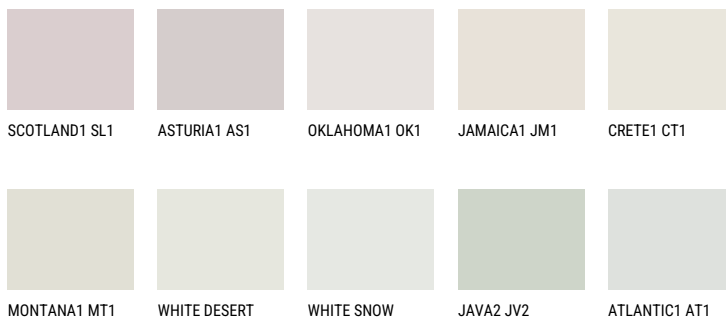

ANTARCTICA1 AN181% **TSR** 71%**Соодветна нијанса****COLOURS OF NATURE ПАЛЕТА**

За повеќе информации за малтери и бои, посетете

www.ceresit.mk

Презентираните нијанси се однесуваат на малтери и бои што ги нуди Ceresit. Поради употребата на дигитални техники, презентираниите бои можеби не ги претставуваат оригиналните, па затоа не можат да се сметаат за сигурна презентација на бои. Препорачуваме да ги проверите автентичните тон карти на Ceresit.

ПАЛЕТА НА ИНТЕНЗИВНИ БОИ

EMERALD PARK

EMERALD FIELD

DIAMOND EVENING

EMERALD OASE

DIAMOND SHADOW

DIAMOND NIGHT

За повеќе информации за малтери и бои, посетете