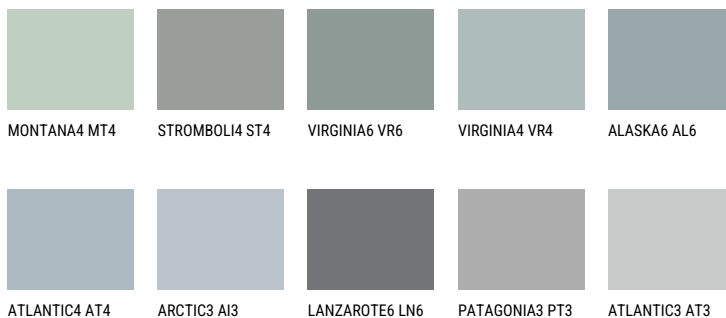

**LANZAROTE3 LN3**44% **TSR** 40%**Соодветна нијанса****COLOURS OF NATURE ПАЛЕТА**

За повеќе информации за малтери и бои, посетете

[www.ceresit.mk](http://www.ceresit.mk)

Презентираните нијанси се однесуваат на малтери и бои што ги нуди Ceresit. Поради употребата на дигитални техники, презентираниите бои можеби не ги претставуваат оригиналните, па затоа не можат да се сметаат за сигурна презентација на бои. Препорачуваме да ги проверите автентичните тон карти на Ceresit.

## ПАЛЕТА НА ИНТЕНЗИВНИ БОИ

EMERALD GARDEN

EMERALD LAND

EMERALD OASE

DIAMOND NIGHT

DIAMOND DAY

SAPPHIRE CREEK

---