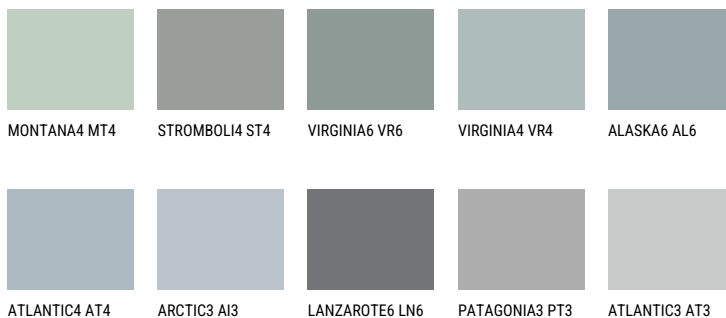

LANZAROTE3 LN3☀ 44% **TSR** 40%**Соодветна нијанса****COLOURS OF NATURE ПАЛЕТА**

За повеќе информации за малтери и бои, посетете

www.ceresit.mk

Презентираните нијанси се однесуваат на малтери и бои што ги нуди Ceresit. Поради употребата на дигитални техники, презентираниите бои можеби не ги претставуваат оригиналните, па затоа не можат да се сметаат за сигурна презентација на бои. Препорачуваме да ги проверите автентичните тон карти на Ceresit.

ПАЛЕТА НА ИНТЕНЗИВНИ БОИ

EMERALD GARDEN

EMERALD LAND

EMERALD OASE

DIAMOND NIGHT

DIAMOND DAY

SAPPHIRE CREEK

За повеќе информации за малтери и бои, посетете