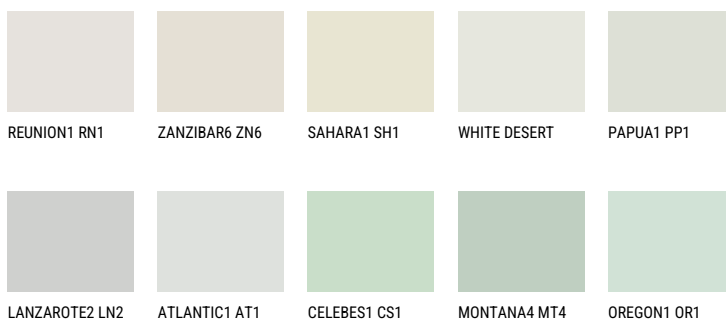

LANZAROTE1 LN1☀️ 75% **TSR** 73%**Соодветна нијанса****COLOURS OF NATURE ПАЛЕТА**

За повеќе информации за малтери и бои, посетете

www.ceresit.mk

Презентираните нијанси се однесуваат на малтери и бои што ги нуди Ceresit. Поради употребата на дигитални техники, презентираниите бои можеби не ги претставуваат оригиналните, па затоа не можат да се сметаат за сигурна презентација на бои. Препорачуваме да ги проверите автентичните тон карти на Ceresit.

ПАЛЕТА НА ИНТЕНЗИВНИ БОИ

EMERALD FIELD

EMERALD GARDEN

DIAMOND EVENING

DIAMOND NIGHT

SAPPHIRE SEA

DIAMOND DAY

За повеќе информации за малтери и бои, посетете