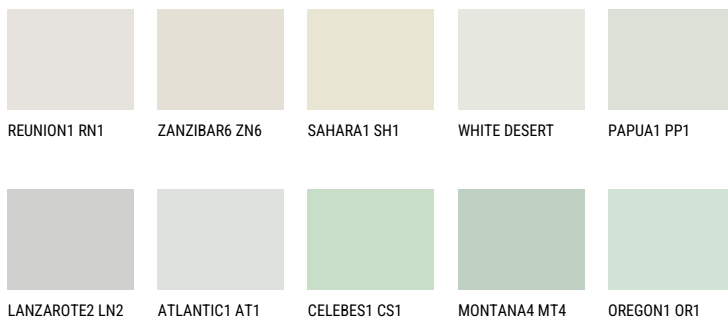

LANZAROTE1 LN1☀️ 75% **TSR** 73%**Соодветна нијанса****COLOURS OF NATURE ПАЛЕТА**

За повеќе информации за малтери и бои, посетете

www.ceresit.mk

Презентираните нијанси се однесуваат на малтери и бои што ги нуди Ceresit. Поради употребата на дигитални техники, презентираниите бои можеби не ги претставуваат оригиналните, па затоа не можат да се сметаат за сигурна презентација на бои. Препорачуваме да ги проверите автентичните тон карти на Ceresit.

ПАЛЕТА НА ИНТЕНЗИВНИ БОИ

EMERALD FIELD

EMERALD GARDEN

DIAMOND EVENING

DIAMOND NIGHT

SAPPHIRE SEA

DIAMOND DAY

За повеќе информации за малтери и бои, посетете