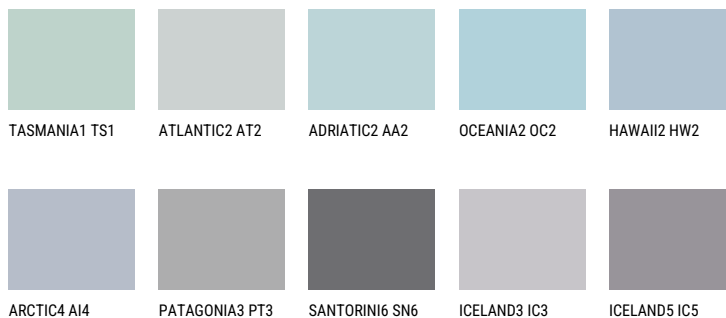

AZORES3 AZ3☀ 49% **TSR** 56%**Соодветна нијанса****COLOURS OF NATURE ПАЛЕТА**

За повеќе информации за малтери и бои, посетете

www.ceresit.mk

Презентираните нијанси се однесуваат на малтери и бои што ги нуди Ceresit. Поради употребата на дигитални техники, презентираниите бои можеби не ги претставуваат оригиналните, па затоа не можат да се сметаат за сигурна презентација на бои. Препорачуваме да ги проверите автентичните тон карти на Ceresit.