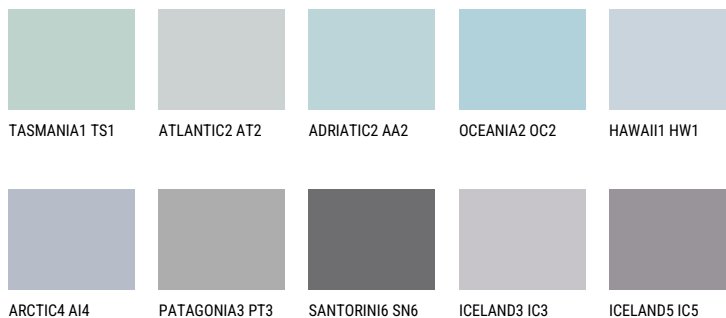

AZORES2 AZ2☀ 60% **TSR** 59%**Соодветна нијанса****COLOURS OF NATURE ПАЛЕТА**

За повеќе информации за малтери и бои, посетете

www.ceresit.mk

Презентираните нијанси се однесуваат на малтери и бои што ги нуди Ceresit. Поради употребата на дигитални техники, презентираниите бои можеби не ги претставуваат оригиналните, па затоа не можат да се сметаат за сигурна презентација на бои. Препорачуваме да ги проверите автентичните тон карти на Ceresit.

ПАЛЕТА НА ИНТЕНЗИВНИ БОИ

За повеќе информации за малтери и бои, посетете
www.ceresit.mk

Презентираните нијанси се однесуваат на малтери и бои што ги нуди Ceresit. Поради употребата на дигитални техники, презентираниите бои можеби не ги претставуваат оригиналните, па затоа не можат да се сметаат за сигурна презентација на бои. Препорачуваме да ги проверите автентичните тон карти на Ceresit.