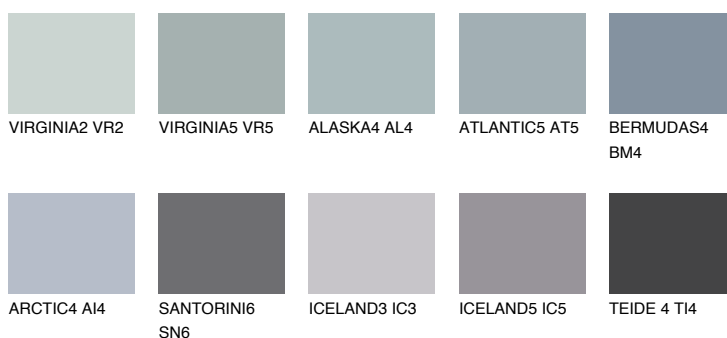

**ARCTIC6 AI6**☀ 29% **TSR** 31%

Соодветна нијанса

COLOURS OF NATURE ПАЛЕТА

ПАЛЕТА НА ИНТЕНЗИВНИ БОИ

За повеќе информации за малтери и бои, посетете

www.ceresit.mk

Презентираните нијанси се однесуваат на малтери и бои што ги нуди Ceresit. Поради употребата на дигитални техники, презентираниите бои можеби не ги претставуваат оригиналните, па затоа не можат да се сметаат за сигурна презентација на бои. Препорачуваме да ги проверите автентичните тон карти на Ceresit.