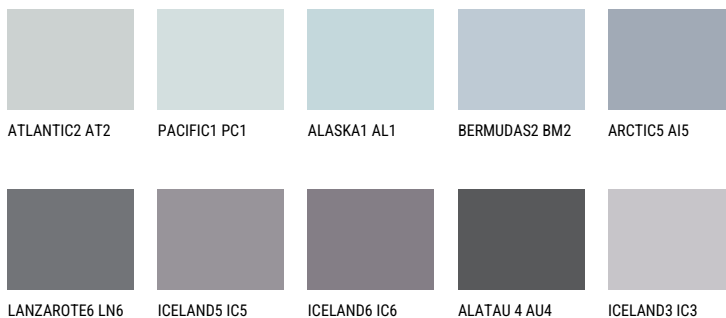

ARCTIC4 AI451% **TSR** 54%**Соодветна нијанса****COLOURS OF NATURE ПАЛЕТА**

За повеќе информации за малтери и бои, посетете

www.ceresit.mk

Презентираните нијанси се однесуваат на малтери и бои што ги нуди Ceresit. Поради употребата на дигитални техники, презентираниите бои можеби не ги претставуваат оригиналните, па затоа не можат да се сметаат за сигурна презентација на бои. Препорачуваме да ги проверите автентичните тон карти на Ceresit.

ПАЛЕТА НА ИНТЕНЗИВНИ БОИ

За повеќе информации за малтери и бои, посетете
www.ceresit.mk

Презентираните нијанси се однесуваат на малтери и бои што ги нуди Ceresit. Поради употребата на дигитални техники, презентираниите бои можеби не ги претставуваат оригиналните, па затоа не можат да се сметаат за сигурна презентација на бои. Препорачуваме да ги проверите автентичните тон карти на Ceresit.