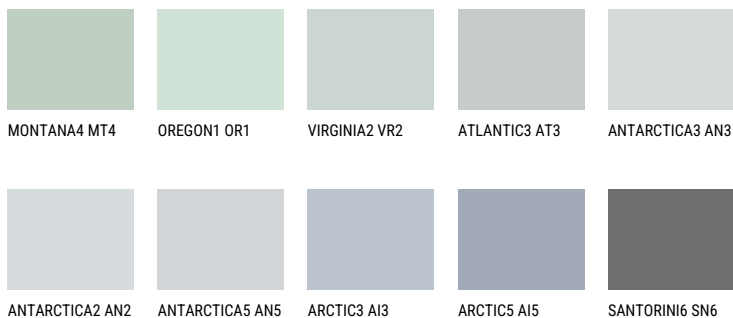

ARCTIC1 AI1☀ 64% **TSR** 61%**Соодветна нијанса****COLOURS OF NATURE ПАЛЕТА**

За повеќе информации за малтери и бои, посетете

www.ceresit.mk

Презентираните нијанси се однесуваат на малтери и бои што ги нуди Ceresit. Поради употребата на дигитални техники, презентираниите бои можеби не ги претставуваат оригиналните, па затоа не можат да се сметаат за сигурна презентација на бои. Препорачуваме да ги проверите автентичните тон карти на Ceresit.

ПАЛЕТА НА ИНТЕНЗИВНИ БОИ

DIAMOND DAY

SAPPHIRE GLACIER

AMETHYST RAIN

SAPPHIRE BAY

AMETHYST OCEAN

AMETHYST MIST

За повеќе информации за малтери и бои, посетете