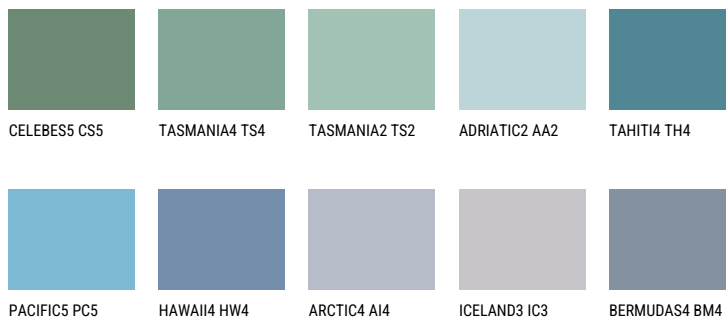

ADRIATIC6 AA6☀️ 38% **TSR** 50%**Соодветна нијанса****COLOURS OF NATURE ПАЛЕТА**

За повеќе информации за малтери и бои, посетете

www.ceresit.mk

Презентираните нијанси се однесуваат на малтери и бои што ги нуди Ceresit. Поради употребата на дигитални техники, презентираниите бои можеби не ги претставуваат оригиналните, па затоа не можат да се сметаат за сигурна презентација на бои. Препорачуваме да ги проверите автентичните тон карти на Ceresit.

ПАЛЕТА НА ИНТЕНЗИВНИ БОИ

EMERALD OASE

DIAMOND DAY

SAPPHIRE GLACIER

DIAMOND NIGHT

AMETHYST OCEAN

SAPPHIRE SEA

За повеќе информации за малтери и бои, посетете
www.ceresit.mk