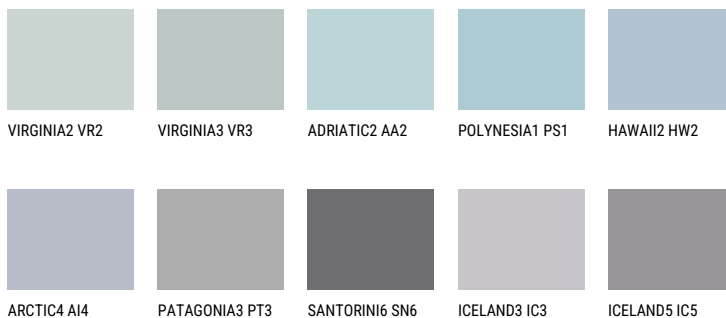

**BERMUDAS3 BM3**☀ 41% **TSR** 42%**Соодветна нијанса****COLOURS OF NATURE ПАЛЕТА**

За повеќе информации за малтери и бои, посетете

[www.ceresit.mk](http://www.ceresit.mk)

Презентираните нијанси се однесуваат на малтери и бои што ги нуди Ceresit. Поради употребата на дигитални техники, презентираниите бои можеби не ги претставуваат оригиналните, па затоа не можат да се сметаат за сигурна презентација на бои. Препорачуваме да ги проверите автентичните тон карти на Ceresit.

## ПАЛЕТА НА ИНТЕНЗИВНИ БОИ

---

За повеќе информации за малтери и бои, посетете  
[www.ceresit.mk](http://www.ceresit.mk)

Презентираните нијанси се однесуваат на малтери и бои што ги нуди Ceresit. Поради употребата на дигитални техники, презентираниите бои можеби не ги претставуваат оригиналните, па затоа не можат да се сметаат за сигурна презентација на бои. Препорачуваме да ги проверите автентичните тон карти на Ceresit.