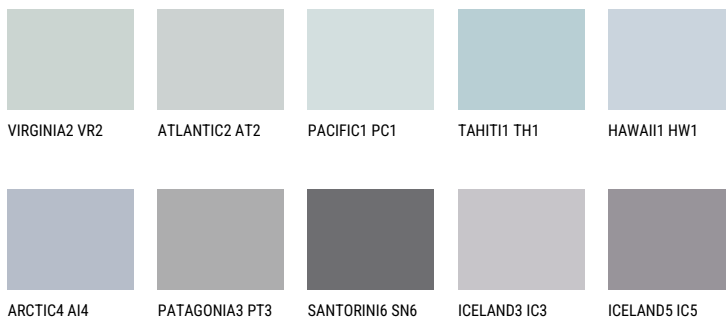

BERMUDAS2 BM2☀ 58% **TSR** 57%**Соодветна нијанса****COLOURS OF NATURE ПАЛЕТА**

За повеќе информации за малтери и бои, посетете

www.ceresit.mk

Презентираните нијанси се однесуваат на малтери и бои што ги нуди Ceresit. Поради употребата на дигитални техники, презентираниите бои можеби не ги претставуваат оригиналните, па затоа не можат да се сметаат за сигурна презентација на бои. Препорачуваме да ги проверите автентичните тон карти на Ceresit.