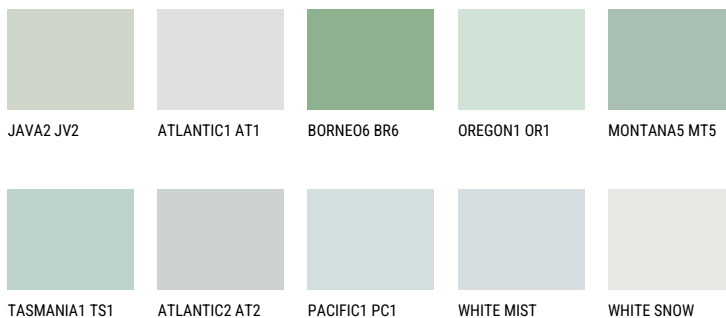

WHITE ROCK74% **TSR** 65%**Соодветна нијанса****COLOURS OF NATURE ПАЛЕТА**

За повеќе информации за малтери и бои, посетете

www.ceresit.mk

Презентираните нијанси се однесуваат на малтери и бои што ги нуди Ceresit. Поради употребата на дигитални техники, презентираниите бои можеби не ги претставуваат оригиналните, па затоа не можат да се сметаат за сигурна презентација на бои. Препорачуваме да ги проверите автентичните тон карти на Ceresit.

ПАЛЕТА НА ИНТЕНЗИВНИ БОИ

EMERALD PARK

DIAMOND EVENING

EMERALD FIELD

EMERALD GARDEN

AMBER BEACH

EMERALD OASE

За повеќе информации за малтери и бои, посетете