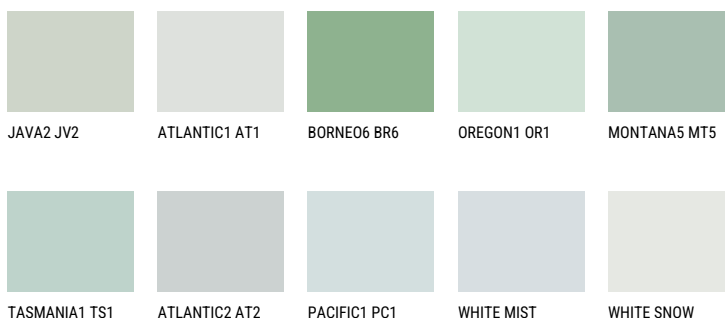

WHITE ROCK74% **TSR** 65%**Соодветна нијанса****COLOURS OF NATURE ПАЛЕТА**

За повеќе информации за малтери и бои, посетете

www.ceresit.mk

Презентираните нијанси се однесуваат на малтери и бои што ги нуди Ceresit. Поради употребата на дигитални техники, презентираниите бои можеби не ги претставуваат оригиналните, па затоа не можат да се сметаат за сигурна презентација на бои. Препорачуваме да ги проверите автентичните тон карти на Ceresit.

ПАЛЕТА НА ИНТЕНЗИВНИ БОИ

EMERALD PARK

DIAMOND EVENING

EMERALD FIELD

EMERALD GARDEN

AMBER BEACH

EMERALD OASE

За повеќе информации за малтери и бои, посетете