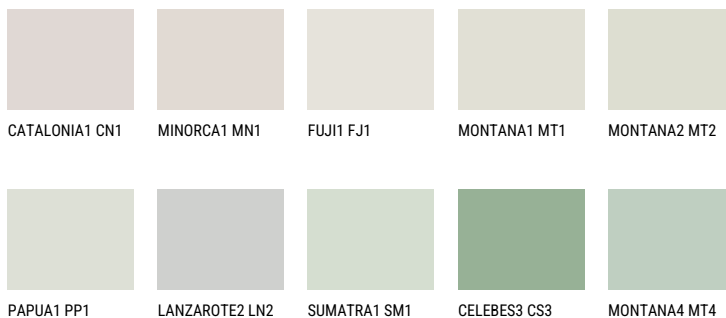

WHITE DESERT☀ 82% **TSR** 74%**Соодветна нијанса****COLOURS OF NATURE ПАЛЕТА**

За повеќе информации за малтери и бои, посетете

www.ceresit.mk

Презентираните нијанси се однесуваат на малтери и бои што ги нуди Ceresit. Поради употребата на дигитални техники, презентираниите бои можеби не ги претставуваат оригиналните, па затоа не можат да се сметаат за сигурна презентација на бои. Препорачуваме да ги проверите автентичните тон карти на Ceresit.

ПАЛЕТА НА ИНТЕНЗИВНИ БОИ

EMERALD FIELD

EMERALD LAND

EMERALD GARDEN

DIAMOND NIGHT

SAPPHIRE BAY

DIAMOND EVENING

За повеќе информации за малтери и бои, посетете