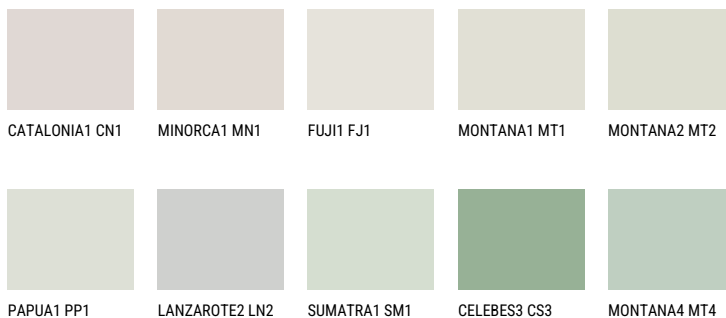

**WHITE DESERT**☀ 82% **TSR** 74%**Соодветна нијанса****COLOURS OF NATURE ПАЛЕТА**

За повеќе информации за малтери и бои, посетете

[www.ceresit.mk](http://www.ceresit.mk)

Презентираните нијанси се однесуваат на малтери и бои што ги нуди Ceresit. Поради употребата на дигитални техники, презентираниите бои можеби не ги претставуваат оригиналните, па затоа не можат да се сметаат за сигурна презентација на бои. Препорачуваме да ги проверите автентичните тон карти на Ceresit.

## ПАЛЕТА НА ИНТЕНЗИВНИ БОИ

EMERALD FIELD

EMERALD LAND

EMERALD GARDEN

DIAMOND NIGHT

SAPPHIRE BAY

DIAMOND EVENING

---