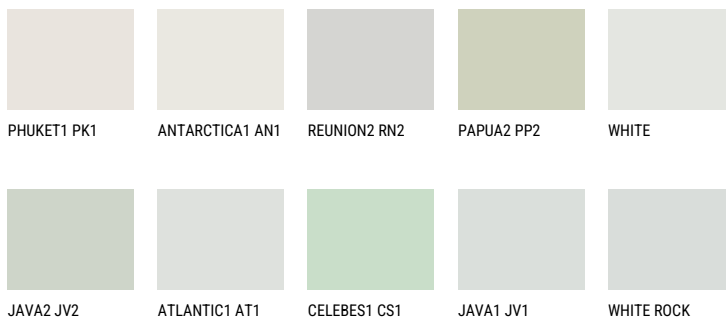

**WHITE SNOW**83% **TSR** 76%**Соодветна нијанса****COLOURS OF NATURE ПАЛЕТА**

За повеќе информации за малтери и бои, посетете

[www.ceresit.mk](http://www.ceresit.mk)

Презентираните нијанси се однесуваат на малтери и бои што ги нуди Ceresit. Поради употребата на дигитални техники, презентираниите бои можеби не ги претставуваат оригиналните, па затоа не можат да се сметаат за сигурна презентација на бои. Препорачуваме да ги проверите автентичните тон карти на Ceresit.

## ПАЛЕТА НА ИНТЕНЗИВНИ БОИ

EMERALD FIELD

EMERALD GARDEN

DIAMOND EVENING

EMERALD OASE

DIAMOND SHADOW

DIAMOND NIGHT

---