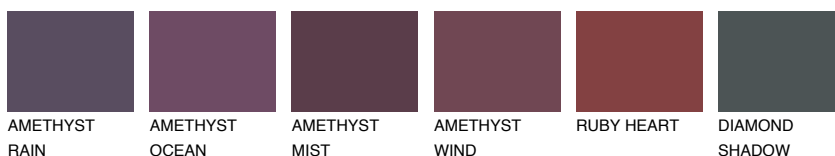

**SAPHIRE GLACIER**

8%

Соодветна нијанса**COLOURS OF NATURE ПАЛЕТА****ПАЛЕТА НА ИНТЕНЗИВНИ БОИ**

За повеќе информации за малтери и бои, посетете

www.ceresit.mk

Презентираните нијанси се однесуваат на малтери и бои што ги нуди Ceresit. Поради употребата на дигитални техники, презентираниите бои можеби не ги претставуваат оригиналните, па затоа не можат да се сметаат за сигурна презентација на бои. Препорачуваме да ги проверите автентичните тон карти на Ceresit.