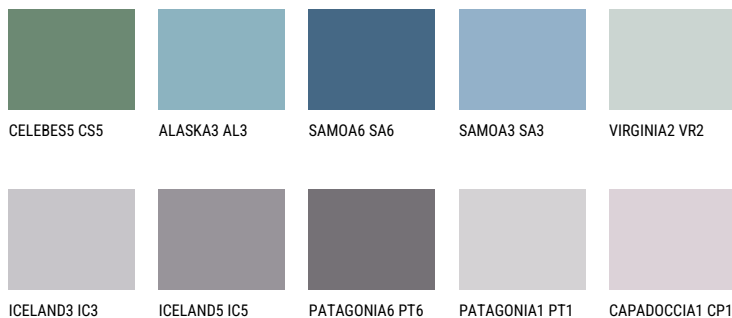

SAPPHIRE FJORD

☀ 9%

Соодветна нијанса**COLOURS OF NATURE ПАЛЕТА**

За повеќе информации за малтери и бои, посетете

www.ceresit.mk

Презентираните нијанси се однесуваат на малтери и бои што ги нуди Ceresit. Поради употребата на дигитални техники, презентираниите бои можеби не ги претставуваат оригиналните, па затоа не можат да се сметаат за сигурна презентација на бои. Препорачуваме да ги проверите автентичните тон карти на Ceresit.

ПАЛЕТА НА ИНТЕНЗИВНИ БОИ

За повеќе информации за малтери и бои, посетете
www.ceresit.mk

Презентираните нијанси се однесуваат на малтери и бои што ги нуди Ceresit. Поради употребата на дигитални техники, презентираниите бои можеби не ги претставуваат оригиналните, па затоа не можат да се сметаат за сигурна презентација на бои. Препорачуваме да ги проверите автентичните тон карти на Ceresit.