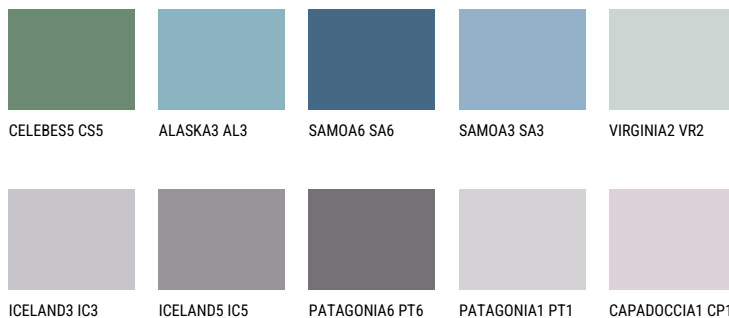

SAPPHIRE FJORD

☀ 9%

Соодветна нијанса**COLOURS OF NATURE ПАЛЕТА**

За повеќе информации за малтери и бои, посетете

www.ceresit.mk

Презентираните нијанси се однесуваат на малтери и бои што ги нуди Ceresit. Поради употребата на дигитални техники, презентираниите бои можеби не ги претставуваат оригиналните, па затоа не можат да се сметаат за сигурна презентација на бои. Препорачуваме да ги проверите автентичните тон карти на Ceresit.

ПАЛЕТА НА ИНТЕНЗИВНИ БОИ

За повеќе информации за малтери и бои, посетете
www.ceresit.mk

Презентираните нијанси се однесуваат на малтери и бои што ги нуди Ceresit. Поради употребата на дигитални техники, презентираниите бои можеби не ги претставуваат оригиналните, па затоа не можат да се сметаат за сигурна презентација на бои. Препорачуваме да ги проверите автентичните тон карти на Ceresit.