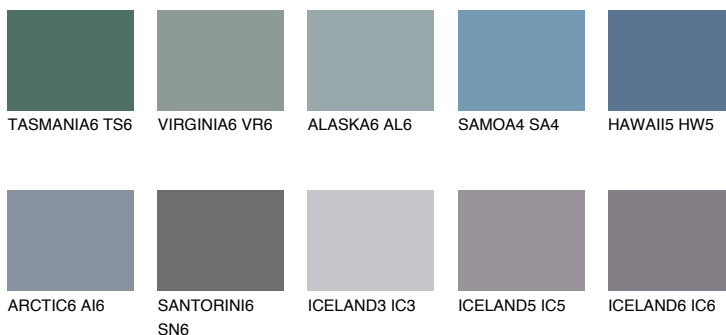

**SAPHIRE CREEK**

9%

**Соодветна нијанса****COLOURS OF NATURE ПАЛЕТА****ПАЛЕТА НА ИНТЕНЗИВНИ БОИ**

За повеќе информации за малтери и бои, посетете

[www.ceresit.mk](http://www.ceresit.mk)

Презентираните нијанси се однесуваат на малтери и бои што ги нуди Ceresit. Поради употребата на дигитални техники, презентираниите бои можеби не ги претставуваат оригиналните, па затоа не можат да се сметаат за сигурна презентација на бои. Препорачуваме да ги проверите автентичните тон карти на Ceresit.