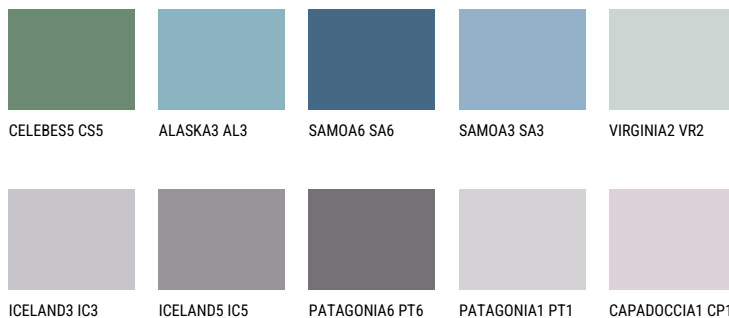

**SAPPHIRE BAY**

☀️ 12%

**Соодветна нијанса****COLOURS OF NATURE ПАЛЕТА**

За повеќе информации за малтери и бои, посетете

[www.ceresit.mk](http://www.ceresit.mk)

Презентираните нијанси се однесуваат на малтери и бои што ги нуди Ceresit. Поради употребата на дигитални техники, презентираниите бои можеби не ги претставуваат оригиналните, па затоа не можат да се сметаат за сигурна презентација на бои. Препорачуваме да ги проверите автентичните тон карти на Ceresit.

## ПАЛЕТА НА ИНТЕНЗИВНИ БОИ

---

За повеќе информации за малтери и бои, посетете  
[www.ceresit.mk](http://www.ceresit.mk)

Презентираните нијанси се однесуваат на малтери и бои што ги нуди Ceresit. Поради употребата на дигитални техники, презентираниите бои можеби не ги претставуваат оригиналните, па затоа не можат да се сметаат за сигурна презентација на бои. Препорачуваме да ги проверите автентичните тон карти на Ceresit.