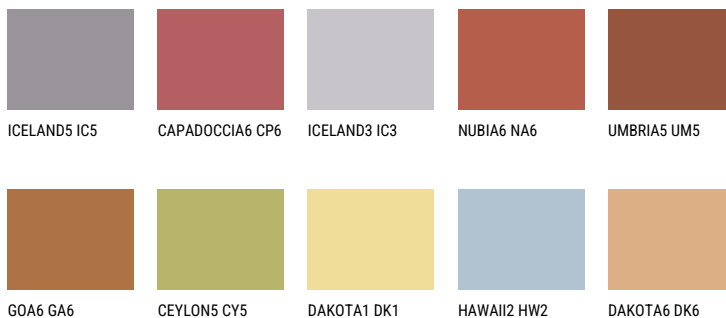

**RUBY ROSE**

☀ 14%

**Соодветна нијанса****COLOURS OF NATURE ПАЛЕТА**

За повеќе информации за малтери и бои, посетете

[www.ceresit.mk](http://www.ceresit.mk)

Презентираните нијанси се однесуваат на малтери и бои што ги нуди Ceresit. Поради употребата на дигитални техники, презентираниите бои можеби не ги претставуваат оригиналните, па затоа не можат да се сметаат за сигурна презентација на бои. Препорачуваме да ги проверите автентичните тон карти на Ceresit.

## ПАЛЕТА НА ИНТЕНЗИВНИ БОИ

RUBY SUNSET

QUARTZ SAND

QUARTZ GROUND

QUARTZ MOUNT

DIAMOND EVENING

EMERALD FIELD

---